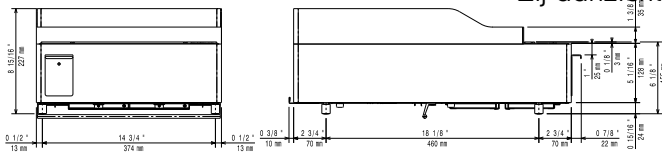

Zij aanzicht