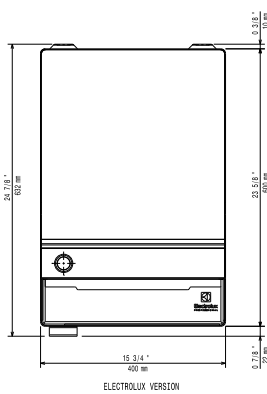

Elektra

Voltage	600886 (E1IREEOMCS)	220-240 V/1N ph/50-60 Hz
Aangesloten vermogen		3.5 kW
Stekker type		CE-SCHUKO
Minimum amperage		16A

Algemene gegevens

Plaat (LxB)	390 / 410 mm
Temperatuur, minimaal	60 °C
Temperatuur, maximaal	280 °C
Externe afmetingen, lengte	400 mm
Externe afmetingen, breedte	600 mm
Externe afmetingen, hoogte	227 mm
Gewicht, netto	26 kg
Waterdichtheid index	IPX4

Het gebruik van de meegeleverde schraper wordt aanbevolen voor het schoonmaken.

Boven aanzicht